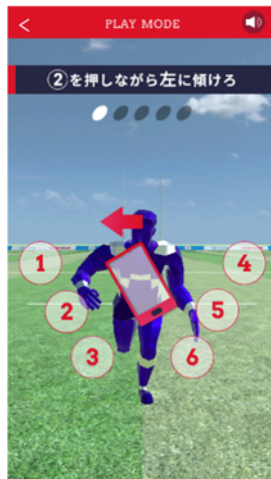

2019年8月1日

リポビタンD presents 新感覚ラグビーアプリ “RUGBY DIGITAL TRY” 配信！

PLAY MODE

POTENTIAL MODE

※上記画面はイメージとなります

大正製薬株式会社〔本社：東京都豊島区 社長：上原茂〕（以下、当社）は、誰でも気軽にラグビーを体験できる新感覚ラグビーアプリ “RUGBY DIGITAL TRY” を配信開始いたします。

“RUGBY DIGITAL TRY” は、ラグビーの疑似体験を通してプレーの面白さを知ってもらったり、ポジション診断を通してラグビーの知識を深めることが出来るコンテンツを用意しました。ラグビー経験が無い方々に新しい「ラグビーの楽しみ方」を提供することで、9月20日に開幕するラグビーワールドカップ2019™日本大会を盛り上げてまいります。

【RUGBY DIGITAL TRY】コンテンツ紹介

①PLAY MODE：

迫りくる敵をパスで避けたり、タックルをしたり、指先と体を動かしながら、気軽にラグビーを疑似体験でき、更に2人同時プレーも可能なコンテンツ

②POTENTIAL MODE：

5つの種目（集中力、反射神経、記憶力、正確性、判断力）をミニゲームで測定し、それぞれのスコアバランスにより、プレーヤーがラグビー選手としてどんなポジションが合っているかを診断してくれるコンテンツ